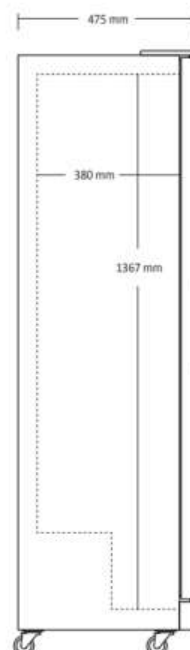

SOPRAZERO 180

Immagine

Info

Refrigerazione ventilata

Dimensioni esterne (L x P x H): 54 x 48 x 158 cm

Dimensioni interne (L x P x H): 45 x 38 x 136 cm

Ripiani: 3 (42,5 x 34 cm)

Range di temperatura: +2° C / +8° C