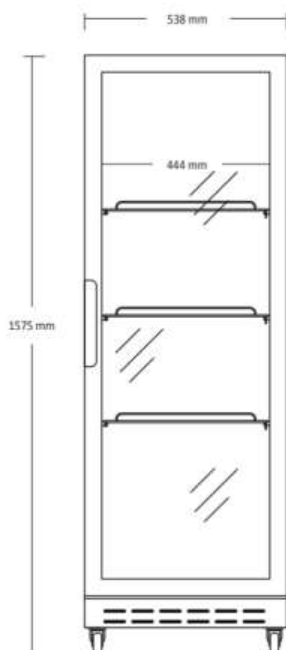

SOPRAZERO 180

Immagine

Info

Refrigerazione ventilata

Dimensioni esterne (L x P x H): 54 x 48 x 158 cm

Dimensioni interne (L x P x H): 45 x 38 x 136 cm

Ripiani: 3 (42,5 x 34 cm)

Range di temperatura: +2° C / +8° C