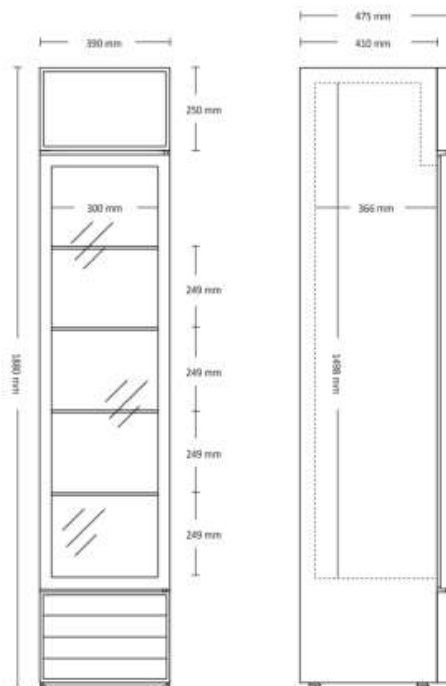

SOPRAZERO 216

Immagine

Info

Refrigerazione ventilata

Dimensioni esterne (L x P x H): 39 x 41 x 188 cm

Dimensioni interne (L x P x H): 30 x 36,6 x 150 cm

Ripiani mobili: 5 (29,5 x 35,5 cm)

Range di temperatura: +4° C / +10° C