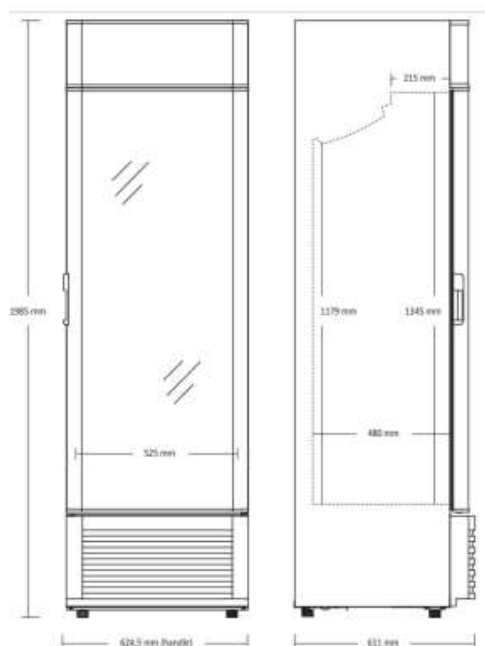

SOPRAZERO 421

Immagine

Info

Refrigerazione ventilata

Dimensioni esterne (L x P x H): 62,5 x 61,1 x 199 cm

Dimensioni interne (L x P x H): 52,5 x 48 x 135 cm

Ripiani mobili: 4 (50 x 38 cm)

Range di temperatura: +2° C / +8° C

Luce interna a led

Presca elettrica: Schuko