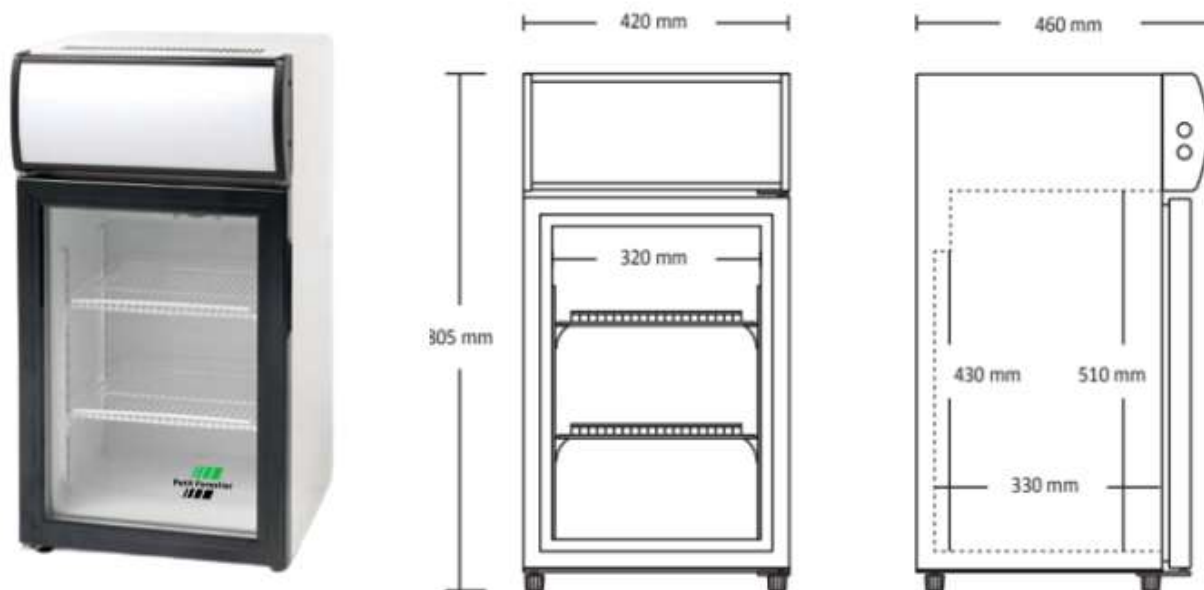

SOPRAZERO 51

Immagine

Info

Refrigerazione ventilata
Dimensioni esterne (L x P x H): 42 x 46 x 80,5 cm
Dimensioni interne (L x P x H): 32 x 33 x 51 cm
Ripiani mobili: 2 (31,5 x 30 cm)
Range di temperatura: +2° C / +8° C
Luce interna a led
Presa elettrica: Schuko