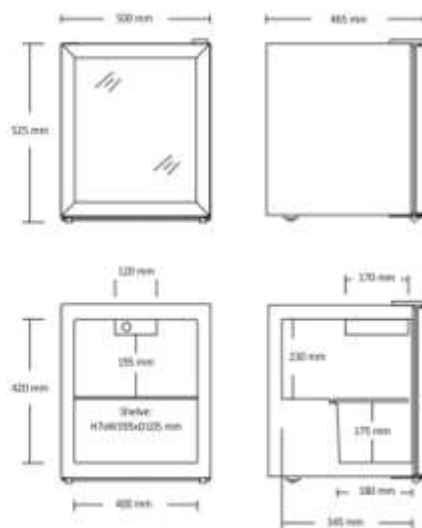

SOPRAZERO 62

Immagine

Info

Refrigerazione ventilata

Dimensioni esterne (L x P X H): 50 x 46,5 x 52,5 cm

Dimensioni interne (L x P X H): 40 x 34,5 x 42 cm

Ripiani mobili: 1

Range di temperatura: +2° C / +10° C